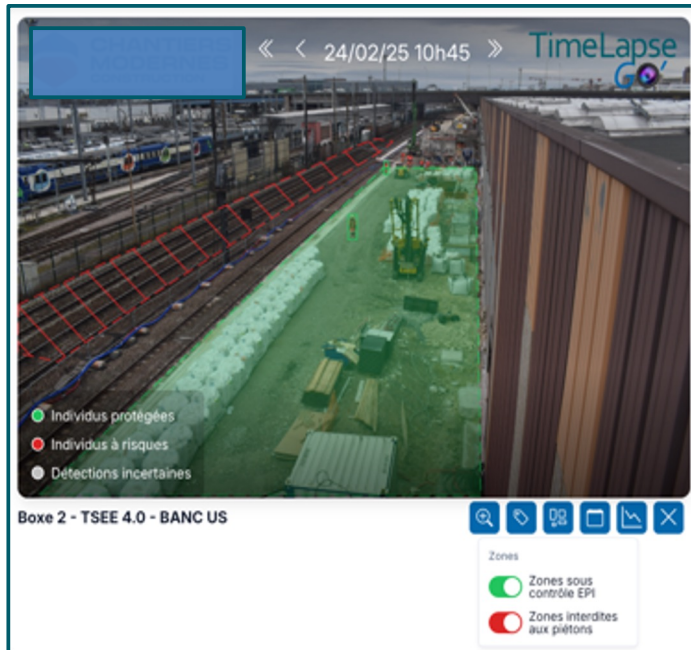

PRÉDICTIONS RISQUES

analyse des flux, zones de croisements véhicules / piétons

STATION MÉTÉO

température, humidité, vents, pluviométrie, alertes programmables

DÉTECTION D'INTRUSION

humaines ou véhicules.
Statistiques, *alerte temps réel*, SMS, sirène, gyrophare

analyse de datas par IA

UNE INTERFACE DÉDIÉE POUR LES RESPONSABLES HSE

Notre IA analyse chaque cliché instantanément.

Les résultats peuvent être consultés sur les photos,

ou sur une page dédiée, sous forme de graphiques clairs et intuitifs.

Exemple de statistiques port des EPI et nombre de personnes total

Exemple de statistiques détection intrusions dans une zone définie

130 MILLIONS de clichés
5000 chantiers, Notre IA est entraînée sur l'une des plus grande banque d'images du monde.