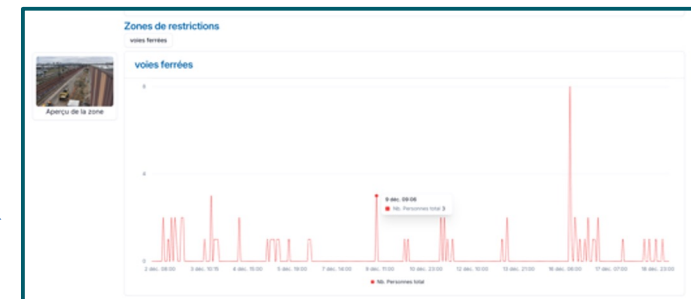

PRÉDICTIONS RISQUES

analyse des flux, zones de croisements véhicules / piétons

STATION MÉTÉO

température, humidité, vents, pluviométrie, alertes programmables

DÉTECTION D'INTRUSION

humaines ou véhicules.
Statistiques, *alerte temps réel*, SMS, sirène, gyrophare

analyse de datas par IA

UNE INTERFACE DÉDIÉE POUR LES RESPONSABLES HSE

Notre IA analyse chaque cliché instantanément.

Les résultats peuvent être consultés sur les photos,

ou sur une page dédiée, sous forme de graphiques clairs et intuitifs.

Exemple de statistiques port des EPI et nombre de personnes total

Exemple de statistiques détection intrusions dans une zone définie

130 MILLIONS de clichés
5000 chantiers, Notre IA est entraînée sur l'une des plus grande banque d'images du monde.