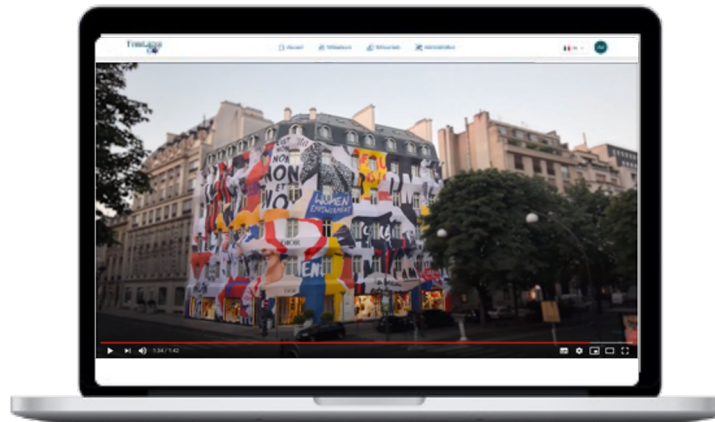

films timelapse

ÉPOUSTOUFLANTS ET PERCUTANTS

Inaugurations, salons, diffusion dans les hall d'entrée ou salles d'attentes, presse TV et web, réseaux sociaux, cadeau de fin de chantier, faites parler de vous avec un TimeLapse !