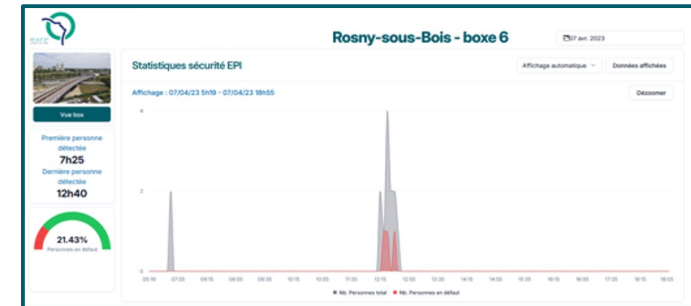

PRÉDICTIONS RISQUES

analyse des flux, zones de croisements véhicules / piétons

STATION MÉTÉO

température, humidité, vents, pluviométrie, alertes programmables

DÉTECTION D'INTRUSION

humaines ou véhicules.
Statistiques, *alerte temps réel*, SMS, sirène, gyrophare

analyse de datas par IA

UNE INTERFACE DÉDIÉE POUR LES RESPONSABLES HSE

Notre IA analyse chaque cliché instantanément.

Les résultats peuvent être consultés sur les photos,

ou sur une page dédiée, sous forme de graphiques clairs et intuitifs.

Exemple de statistiques port des EPI et nombre de personnes total

Exemple de statistiques détection intrusions dans une zone définie

130 MILLIONS de clichés
5000 chantiers, Notre IA est entraînée sur l'une des plus grande banque d'images du monde.